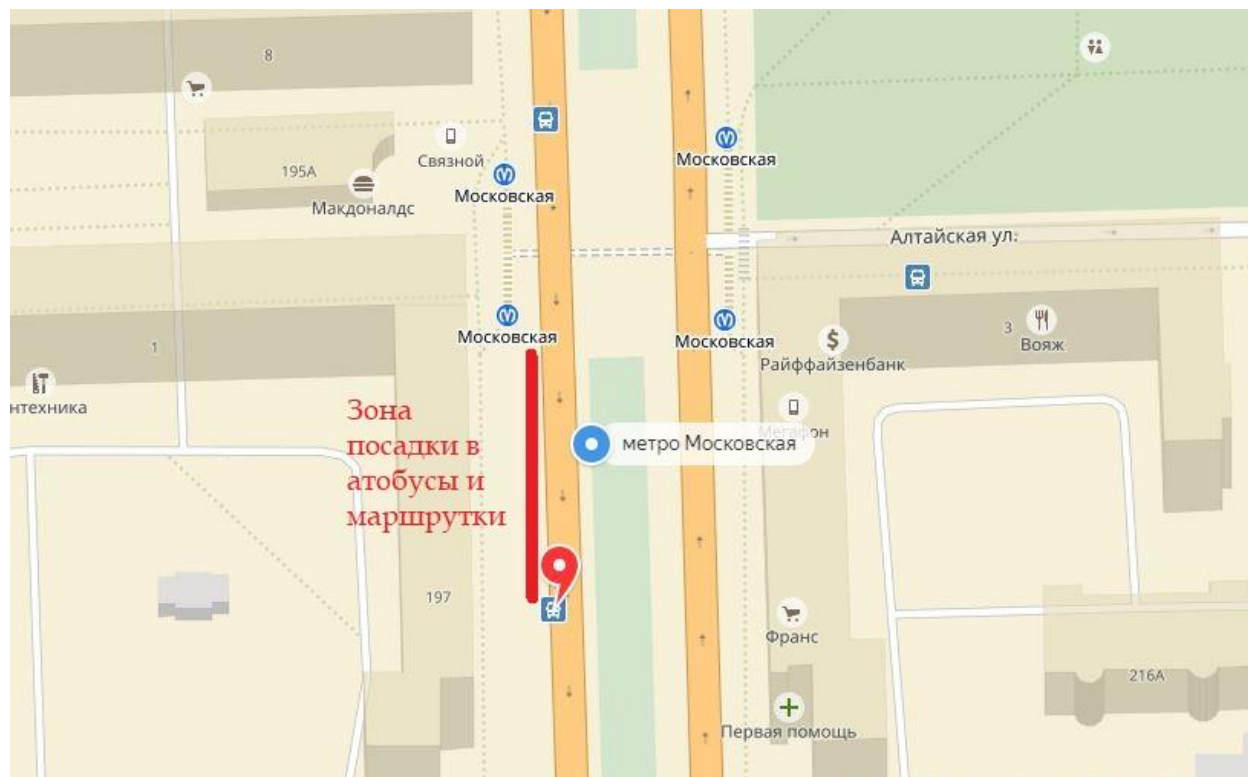

Все автобусы и микроавтобусы доезжают до станции метрополитена “Московская”. Обрато в аэропорт также надо добираться от станции “Московская”. Место посадки на автобусы показано на карте.

Самым удобным и дорогим способом доехать от аэропорта до центра города является такси. Чтобы вызвать такси, необходимо обратиться к диспетчерским стойкам «Такси Пулково», которые Вы без труда найдете в залах прибытия аэропорта.

Добраться до гостиниц Станция K43, Станция S13 и Станция S10

- Отель Станция K43; Адрес - Казанская ул., 43, Санкт-Петербург, 191178
- Отель Станция S13; Адрес - Казначейская ул., 6/13, Санкт-Петербург, 191180
- Отель Станция S10; Адрес - Столярный пер., 10, Санкт-Петербург, 190031

Ближайшая станция метро – Сенная площадь (станция имеет также выходы Садовая и Спасская, которые расположены на других ветках метро). В приложении полная карта метрополитена города Санкт-Петербург.