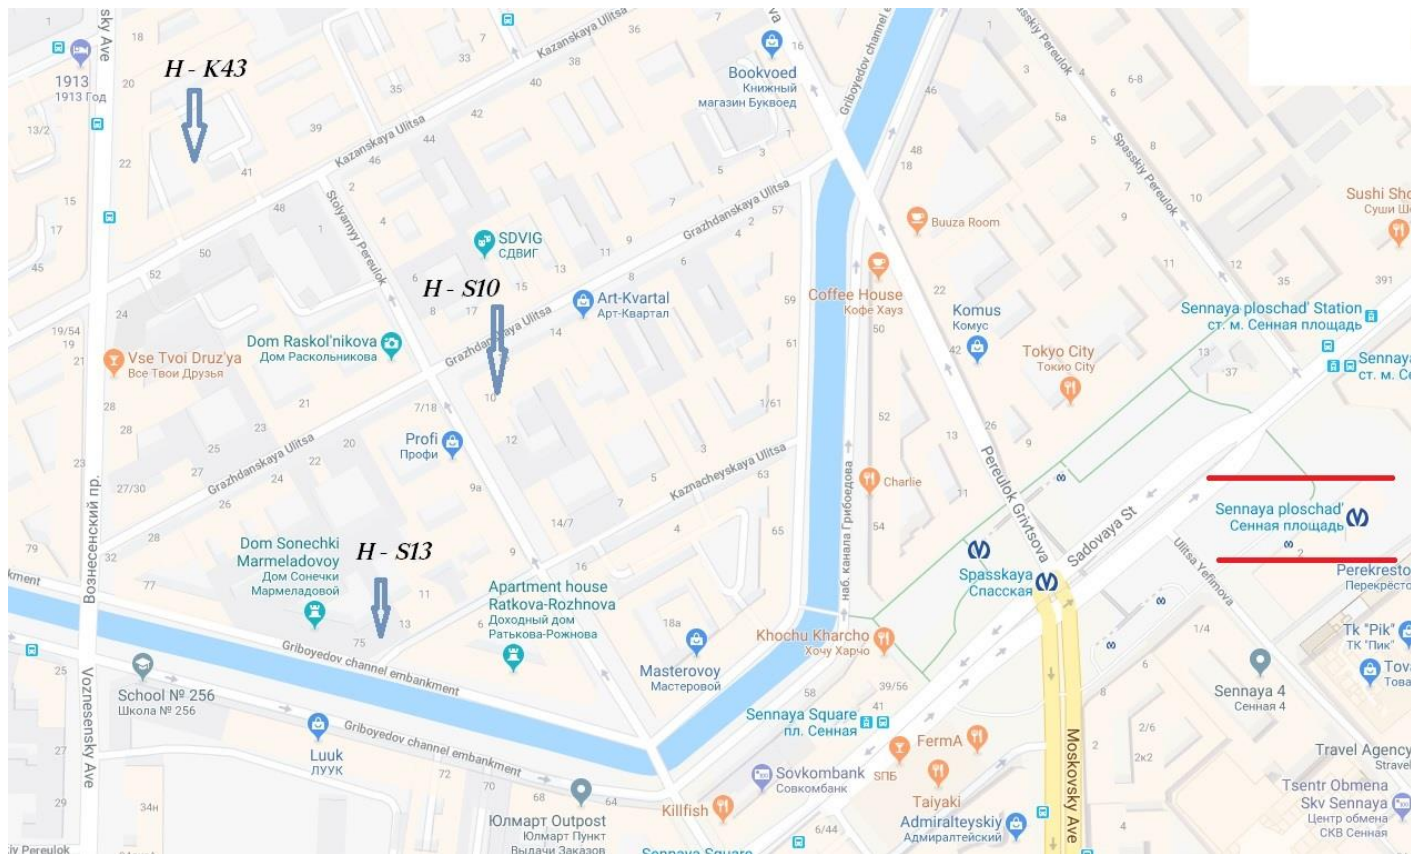

Расписание маршрута № 39э

Выберите остановочный пункт:

Туда	Обратно
ПУЛКОВО (ПОСАДКИ/ВЫХОДА НЕТ)	
АЭРОПОРТ "ПУЛКОВО 1"	
ПЛОЩАДЬ ПОБЕДЫ	
СТ. МЕТРО "МОСКОВСКАЯ"	
СТ. МЕТРО "ПАРК ПОБЕДЫ"	
МОСКОВСКИЙ ВОКЗАЛ	

Ночью до Пулково-1 следует автобус-экспресс **К-800** круглосуточно (от метро «Московская» — 50 руб., «Технологический институт» — 150 руб., «Владимирская» — 200 руб.).

Все автобусы и микроавтобусы доезжают до станции метрополитена “Московская”. Обрато в аэропорт также надо добираться от станции “Московская”. Место посадки на автобусы показано на карте.

Добраться до гостиниц Станция K43, Станция S13 и Станция S10

- Отель Станция K43; Адрес - Казанская ул., 43, Санкт-Петербург, 191178
- Отель Станция S13; Адрес - Казначейская ул., 6/13, Санкт-Петербург, 191180
- Отель Станция S10; Адрес - Столярный пер., 10, Санкт-Петербург, 190031

Ближайшая станция метро – Сенная площадь (станция имеет также выходы Садовая и Спасская, которые расположены на других ветках метро). В приложении полная карта метрополитена города Санкт-Петербург.

Добраться до гостиниц Гранд Марк и Резиденция Дашковой